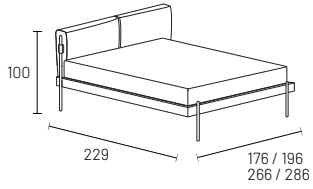

contenitore storage box

*altezza vano contenitore

*storage box height

SUPERNOVA

giroletto H 10 bed frame H 10

rete non inclusa
slat frame not included

RETE
SLAT

160x200

180x200

con mensole girevoli
with swivel shelves

160x200

180x200

giroletto H 10 con contenitore bed frame H 10 with storage box

rete inclusa
slat frame included

160x200

180x200

con mensole girevoli
with swivel shelves

160x200

180x200

giroletto H 10 con contenitore/alzaletto bed frame H 10 with storage box/easy bed

rete inclusa
slat frame included

160x200

180x200

con mensole girevoli
with swivel shelves