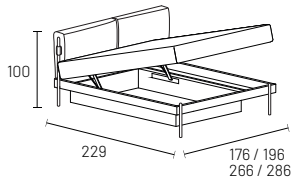

contenitore storage box

*altezza vano contenitore

*storage box height

SUPERNOVA

giroletto H 10 bed frame H 10

rete non inclusa
slat frame not included

RETE
SLAT

160x200

180x200

con mensole girevoli
with swivel shelves

160x200

180x200

giroletto H 10 con contenitore bed frame H 10 with storage box

rete inclusa
slat frame included

160x200

180x200

con mensole girevoli
with swivel shelves

160x200

180x200

giroletto H 10 con contenitore/alzaletto bed frame H 10 with storage box/easy bed

rete inclusa
slat frame included

160x200

180x200

con mensole girevoli
with swivel shelves