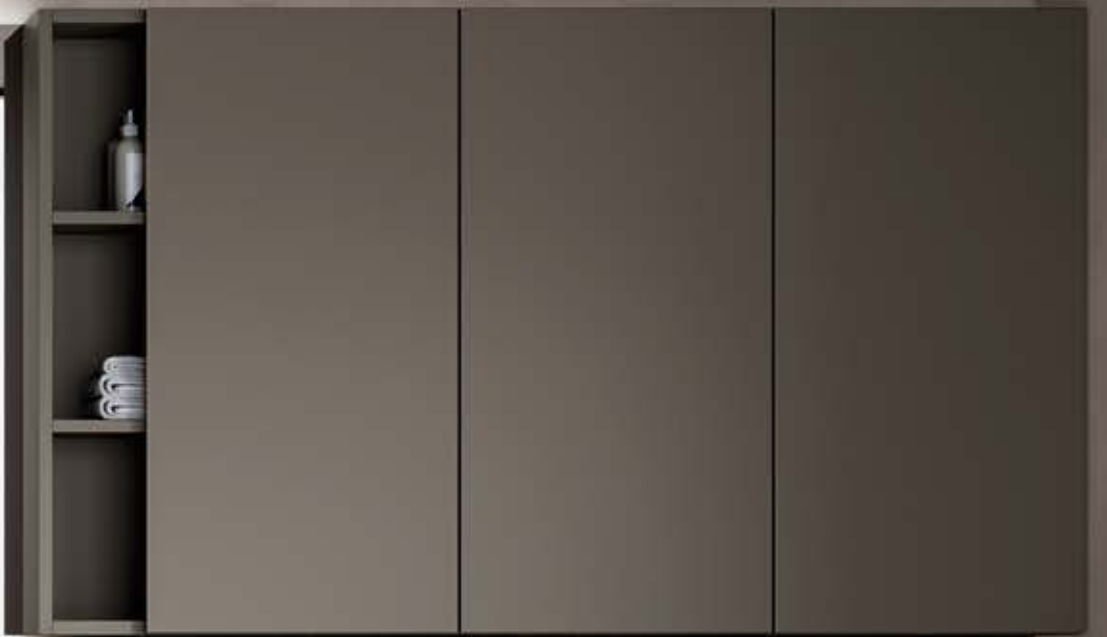

COMPOSIZIONE  
COMPOSITION

02

FACTO

L/W 333 H 209 P/D 54  
Laccato opaco grigio aston - Metallo nero  
Essenza rovere carbone - Gres Jasper moka  
Grigio Aston matt lacquered - Black metal  
Carbone oak wood - Jasper moka stoneware