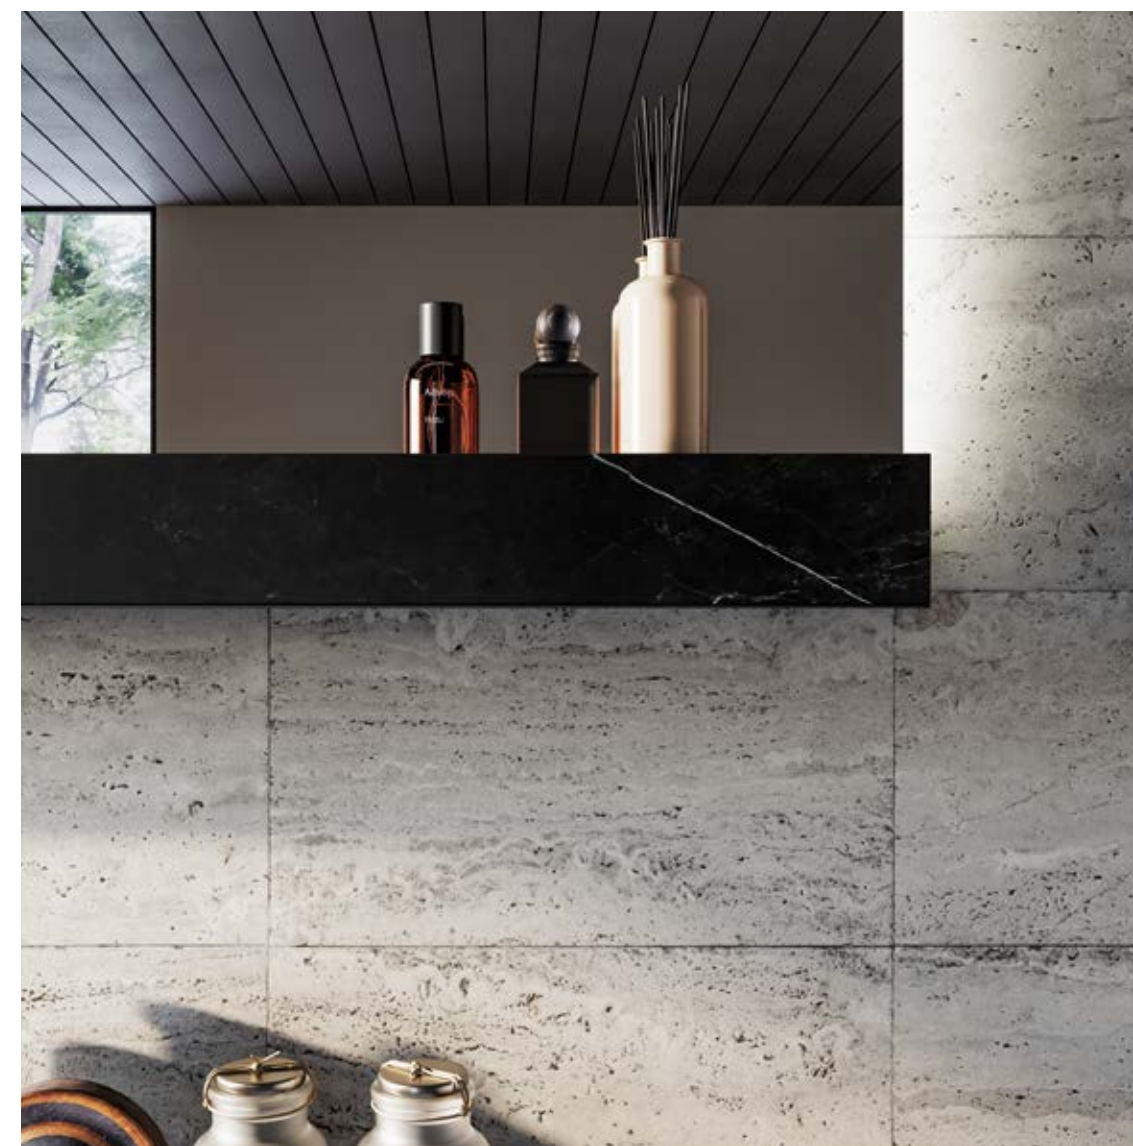

Specchio Ceramik con inserto in gres Iseo grigio e luce LED superiore  
Ceramik mirror with grigio Iseo stoneware insert and top LED light

COMPOSIZIONE  
COMPOSITION

04

MAJOR

L/W 185 H 210 P/D 51

Essenza noce Canaletto - Laccato opaco nero  
Gres Storm nero - Ceramica nero opaco  
Canaletto walnut wood - Nero matt lacquered  
Storm nero stoneware - Nero matt ceramic