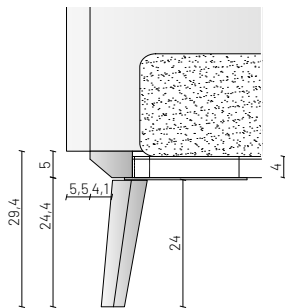

giroletto H 5 bed frame H 5

giroletto in legno
wooden bed frame