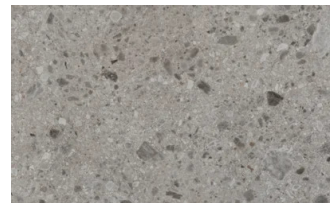

#### Matt stoneware

Azalai nero

Jasper moka

Storm grigio

Storm nero

Senda grigio

Pacific bianco

Boreal pietra piacentina