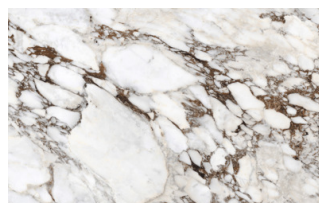

# Line

Line è specchio rettangolare a filo lucido, semplicissimo, mensola portaoggetti, impreziosita da un frontalino in gres, e barra appendiabiti.

#### Gres opachi

Azalai nero

Jasper moka

Storm grigio

Storm nero

Senda grigio

Pacific bianco

#### Gres lucidi

Noir desir

Calacatta oro

Breche capraia