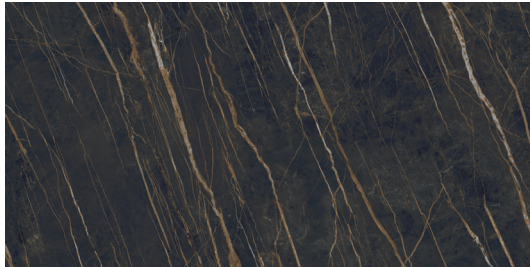

dallagnese

Gres lucidi

Gres - Stoneware

Descrizione

Description

Gli arredi che sfoggiano elementi in gres lucido diventano un fulcro visivo. Emanano infatti una sensazione di opulenza come i marmi che riproducono in modo egregio, con il vantaggio di essere più semplici da mantenere, sempre nel rispetto dell'ambiente. Sono infatti formati da elementi naturali, riciclabili e prodotti da fornitori scelti da Dall'Agnese anche perché adottano processi sostenibili.

Il gres è un materiale dalla superficie compatta molto resistente al calore, al gelo, all'umidità, ai raggi uv, a funghi e muffe, alle macchie (vino, caffè, olio d'oliva, limone), a prodotti di pulizia e detergenti (le superfici lucidate presentano maggiore sensibilità rispetto alla superficie opaca anche se offrono prestazioni uguali o superiori rispetto ad altri materiali utilizzati in arredamento). Le operazioni di pulizia di questa superficie risultano semplici, efficaci e veloci grazie alla resistenza a graffi e abrasioni.

Il lato interno del gres non è finito come l'esterno.

Stoneware is a compact surface material highly resistant to heat, frost, moisture, UV rays, fungus, mould, stains (wine, coffee, olive oil and lemon), cleaning products and detergents (the glossy surfaces are more sensitive than the matt surfaces, even if they offer the same or greater performance when compared to other materials used for furniture). This surface is simple, effective and quick to clean, due to its scratch and abrasion resistance.

The internal side of the stoneware is not finished like the outside.

Varianti tinta

Color variants

Noir desir

Calacatta oro

Breche capraia