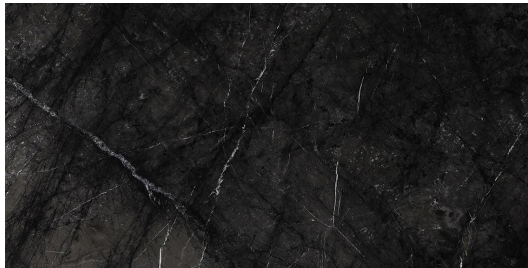

Varianti tinta

Color variants

P00 Marmo Bianco Carrara Levigato

P01 Marmo Rosso Lepanto Lether

P02 Marmo Verde Guatemala Lether

P03 Fior di Pesco Lether

P04 Grigio Carnico Lether

P05 Nero Assoluto Lether