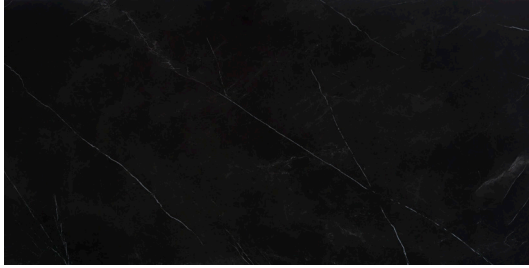

GRES
STONEWARE

 **BIREX**

WWW.BIREX.IT

Gres opachi - Matt stoneware

Gres - Stoneware

Descrizione

Description

I gres opachi conferiscono un tocco di raffinata ricercatezza a ogni arredo. Appaiono come superfici sobrie allo sguardo, piacevolmente materiche da scoprire al tatto perché simulano in modo ineccepibile eleganti pietre. Sono però ben più semplici da mantenere, sempre nel rispetto dell'ambiente, riciclabili e prodotte con elementi naturali dai fornitori anche perché adottano processi sostenibili.

Varianti tinta

Color variants

Larsen bianco

Pacific bianco

Boreal pietra piacentina

Jasper moka

Storm grigio

Iseo grigio

Senda grigio

Azalai nero

Storm nero