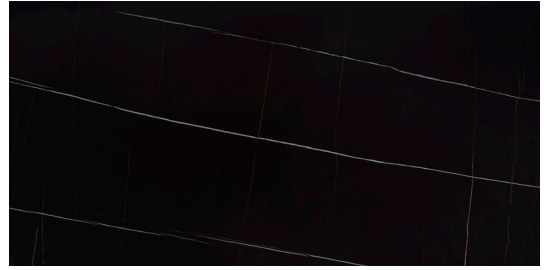

GRES
STONEWARE

 **BIREX**

WWW.BIREX.IT

Gres opachi - Matt stoneware

Gres - Stoneware

Descrizione

Description

I gres opachi conferiscono un tocco di raffinata ricercatezza a ogni arredo. Appaiono come superfici sobrie allo sguardo, piacevolmente materiche da scoprire al tatto perché simulano in modo ineccepibile eleganti pietre. Sono però ben più semplici da mantenere, sempre nel rispetto dell'ambiente, riciclabili e prodotte con elementi naturali dai fornitori anche perché adottano processi sostenibili.

Varianti tinta

Color variants

Larsen bianco

Pacific bianco

Boreal pietra piacentina

Jasper moka

Storm grigio

Iseo grigio

Senda grigio

Azalai nero

Storm nero