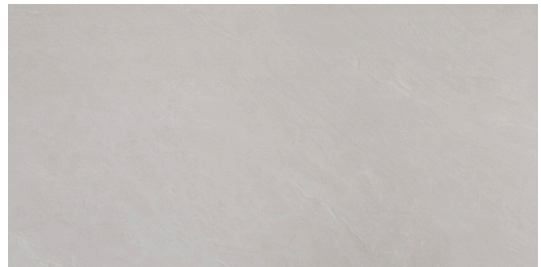

Pacific bianco