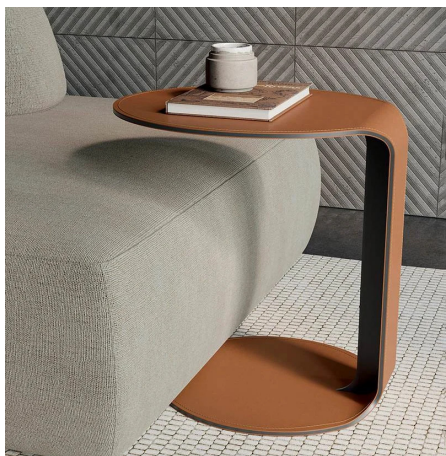

Tavolini

Beam

Beam è un tavolino laterale da divano, perfetto per infilarsi fra il pavimento e la seduta dove funge da pratico appoggio per bevande, libri e accessori. Discreto ed elegante.

TAVOLINO LATERALE

Beam è un tavolino perfetto per essere accostato al divano. È realizzato in metallo curvato in diverse finiture oppure puoi rivestirlo in cuoio rigenerato con cuciture ben visibili, quasi fosse un prodotto sartoriale.

FINITURE

Guarda quali sono le finiture disponibili per il tavolino Beam e sceglile per arredare il tuo spazio.

Metalli

METALLI 1

Metalli 1

Nero

Titanio

Brown

Corda

Grigio

Testa di moro

Nero