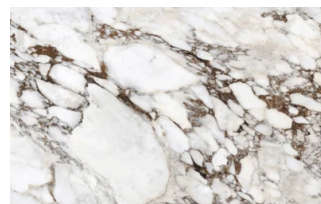

FINITURE

Immagina il tavolino Bomber più adatto a te a partire dalla scelta fra le finiture disponibili. Scoprile ora.

Laccati

LACCATI OPACHI

Laccati opachi

Bianco

Ghiaccio

Sabbia

Essenze 2

Noce canaletto

Rovere termotrattato

Gres

GRES

Gres opachi

Azalai nero

Jasper moka

Storm grigio

Storm nero

Senda grigio

Pacific bianco

Gres lucidi

Noir desir

Calacatta oro

Breche capraia

Metalli

METALLI 1

Metalli 1

Nero

Titanio

Brown

METALLI 2

Metalli 2