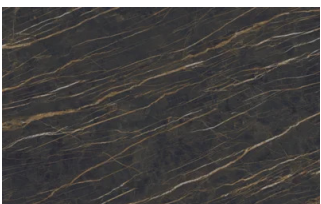

FINITURE

Immagina il tavolino Bomber più adatto a te a partire dalla scelta fra le finiture disponibili. Scoprile ora.

Laccati

LACCATI OPACHI

Laccati opachi

Bianco

Ghiaccio

Sabbia

Essenze 2

Noce canaletto

Rovere termotrattato

Gres

GRES

Gres opachi

Azalai nero

Jasper moka

Storm grigio

Storm nero

Senda grigio

Pacific bianco

Gres lucidi

Noir desir

Calacatta oro

Breche capraia

Metalli

METALLI 1

Metalli 1

Nero

Titanio

Brown

METALLI 2

Metalli 2