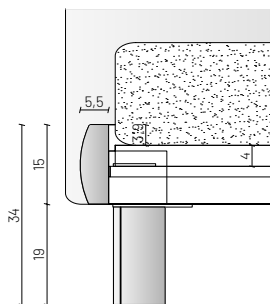

PIEDINI: piede P2 in plexiglass trasparente montato a 45° o piede M2 conico in metallo nero.

RIVESTIMENTO: sfoderabile in tessuto o ecopelle.

HEADBOARD: internal structure made of CARB-2 certified wood particle-board panels, padded with polyurethane foam and upholstered with bonded fabric. Headboard padded with wadding decorated with grosgrain edging and matching seams.

BED FRAME: internal structure made of CARB-2 certified wood particle-board panels, padded with polyurethane foam and upholstered with bonded fabric. The model with a H 30 cm bed frame is fitted with concealed cylindrical feet, dia. 70 mm, made of anthracite-coloured plastic. The storage model is equipped with a bottom made of CARB-2 certified wood particle-board panels, 14 mm thick, in zenzero leather-effect melamine finish with black hard leather handle. Bed frame supplied with central crosspiece and support foot and is also fitted to accommodate two separate bed slats.

FEET: P2 clear Plexiglass foot assembled at 45° or conical black metal M2 foot.

UPHOLSTERY: removable in fabric or similar leather.

giroletto H 15
bed frame H 15

piede P2
foot P2