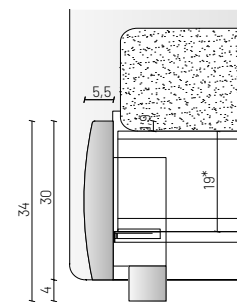

**giroletto H 30**  
bed frame H 30

**rete regolabile su tre altezze**  
adjustable slats on three heights

\*posizione rete  
\*position of slat frame

**contenitore**  
storage box

\*altezza vano contenitore  
\*storage box height

**Box Spring**  
Box Spring

\*altezza box spring  
\*box spring height