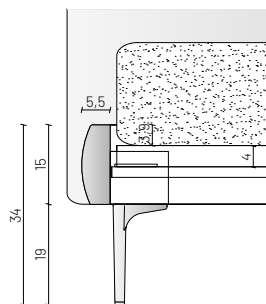

**GIROLETTO:** struttura interna realizzata con pannelli di particelle legnose certificati CARB-2, imbottiti in poliuretano espanso e rivestiti con tessuto accoppiato. Nella versione con giroletto H 30 cm sono presenti dei piedini cilindrici, diametro 70 mm, a scomparsa in materiale plastico colore antracite. Nella versione con contenitore il fondo è realizzato con pannelli di particelle legnose certificati CARB-2 sp. 14 mm in finitura melaminico effetto pelle zenzero e maniglia in cuoio nero. Il giroletto è dotato di serie di traversa centrale con piede di supporto ed è predisposto anche per l'alloggiamento di reti divisibili.

**BED FRAME:** internal structure made of CARB-2 certified wood particle-board panels, padded with polyurethane foam and upholstered with bonded fabric. The model with a H 30 cm bed frame is fitted with concealed cylindrical feet, dia. 70 mm, made of anthracite-coloured plastic. The storage model is equipped with a bottom made of CARB-2 certified wood particle-board panels, 14 mm thick, in zenzero leather-effect melamine finish with black hard leather handle. Bed frame supplied with central crosspiece and support foot and is also fitted to accommodate two separate bed slats.

**FEET:** P2 clear Plexiglass foot assembled at 45° or conical black metal M2 foot.

**UPHOLSTERY:** removable in fabric or similar leather.

**giroletto H 15**  
bed frame H 15

**piede P2**  
foot P2

**piede M2**  
foot M2

**giroletto H 30**  
bed frame H 30

**rete regolabile su tre altezze**  
adjustable slats on three heights

\*posizione rete  
\*position of slat frame

**contenitore**  
storage box

\*altezza vano contenitore  
\*storage box height