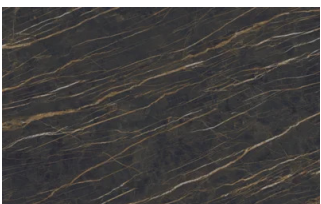

Grigio Garda

Blu cobalto

Oceano

Grigio antracite

Nero

Laccati opachi micalizzati

Titanio

Nichel

Oceano

Grigio antracite

Nero

SUPERFICI UP

Laccati effetto cemento

Perla

Argilla

Grafite

Essenze 2

Noce canaletto

Rovere termotrattato

Gres

GRES

Gres opachi

Azalai nero

Jasper moka

Storm grigio

Storm nero

Senda grigio

Pacific bianco

Gres lucidi

Noir desir

Calacatta oro

Breche capraia