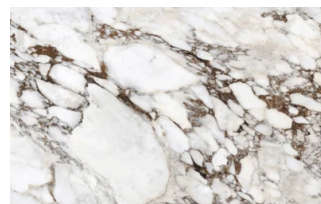

Essenze 2

Noce canaletto

Rovere termotrattato

Gres

GRES

Gres opachi

Azalai nero

Jasper moka

Storm grigio

Storm nero

Senda grigio

Pacific bianco

Gres lucidi

Noir desir

Calacatta oro

Breche capraia