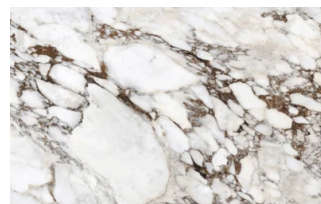

MATERIALI INSERTI

Juno completa gli arredi più diversi grazie agli inserti, che possono essere posizionati a sinistra o a destra, e alla loro varietà di finiture disponibili: differenti tipi di essenze, laccati opachi, laccati effetto cemento o metallo, gres lucidi e opachi che simulano pietre e marmi.

Jasper moka

Storm grigio

Storm nero

Senda grigio

Pacific bianco

Gres lucidi

Noir desir

Calacatta oro