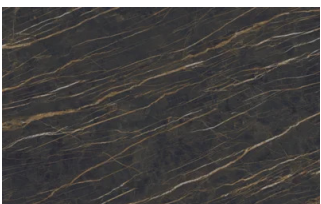

MATERIALI INSERTI

Juno completa gli arredi più diversi grazie agli inserti, che possono essere posizionati a sinistra o a destra, e alla loro varietà di finiture disponibili: differenti tipi di essenze, laccati opachi, laccati effetto cemento o metallo, gres lucidi e opachi che simulano pietre e marmi.

Blu cobalto

Oceano

Grigio antracite

Nero

SUPERFICI UP

Laccati effetto cemento

Perla

Argilla

ESSENZE 2

Essenze 2

Noce canaletto

Rovere termotrattato

Gres

GRES

Gres opachi

Azalai nero

Jasper moka

Storm grigio

Storm nero

Senda grigio

Pacific bianco

Gres lucidi

Noir desir

Calacatta oro