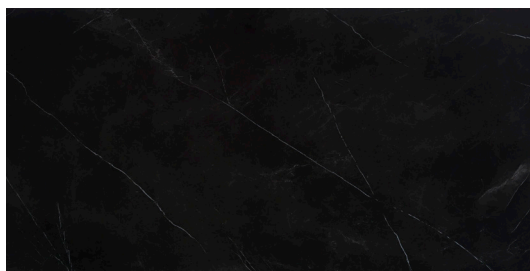

## Gres opachi - Matt stoneware

Gres - Stoneware

### Descrizione

Description

I gres opachi conferiscono un tocco di raffinata ricercatezza a ogni arredo. Appaiono come superfici sobrie allo sguardo, piacevolmente materiche da scoprire al tatto perché simulano in modo ineccepibile eleganti pietre. Sono però ben più semplici da mantenere, sempre nel rispetto dell'ambiente, riciclabili e prodotte con elementi naturali dai fornitori anche perché adottano processi sostenibili.

### Varianti tinta

Color variants

Azalai nero

Jasper moka

Storm grigio

Storm nero

Senda grigio

Pacific bianco