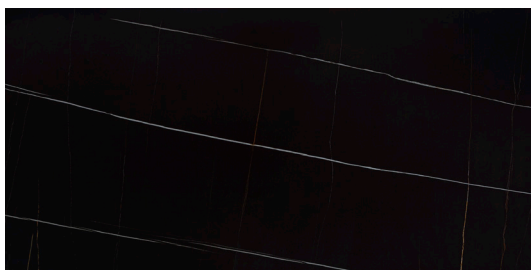

## Gres opachi - Matt stoneware

Gres - Stoneware

### Descrizione

Description

I gres opachi conferiscono un tocco di raffinata ricercatezza a ogni arredo. Appaiono come superfici sobrie allo sguardo, piacevolmente materiche da scoprire al tatto perché simulano in modo ineccepibile eleganti pietre. Sono però ben più semplici da mantenere, sempre nel rispetto dell'ambiente, riciclabili e prodotte con elementi naturali dai fornitori anche perché adottano processi sostenibili.

### Varianti tinta

Color variants

Azalai nero

Jasper moka

Storm grigio

Storm nero

Senda grigio

Pacific bianco