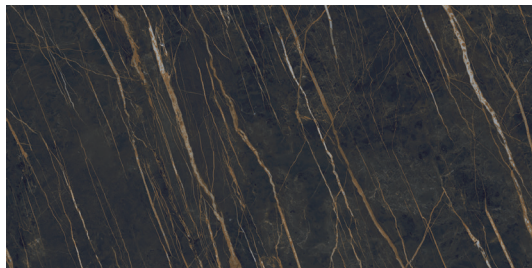

dallagnese

Gres lucidi - Glossy stoneware

Gres - Stoneware

Descrizione

Description

Gli arredi che sfoggiano elementi in gres lucido diventano un fulcro visivo. Emanano infatti una sensazione di opulenza come i marmi che riproducono in modo egregio, con il vantaggio di essere più semplici da mantenere, sempre nel rispetto dell'ambiente. Sono infatti formati da elementi naturali, riciclabili e prodotti da fornitori scelti da Dall'Agnese anche perché adottano processi sostenibili.

The internal side of the stoneware is not finished like the outside.

Varianti tinta

Color variants

Noir desir

Calacatta oro

Breche capraia