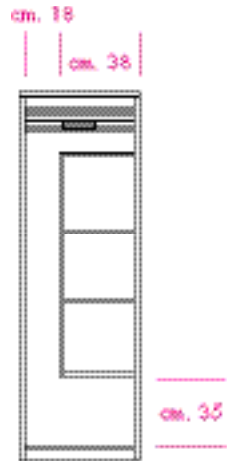

RALENTISSEUR DE COURSE AVEC RESSORT EN ACIER

RALENTIZADOR CON MUELLA DE ACERO

ELEMENTI CON PORTASCOPE

Cabinets with broom storage compartment

Schrank mit Fach für Besen

Éléments avec porte-balais

Mueble con espacio para escobas

BRACCIO DI FERRO

Dettaglio misure interne

Internal size detail

Detail Innenmaßen

Détails des mesures internes

Detalle medidas internas

L. 60

L. 75