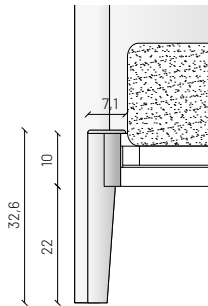

giroletto H 10 bed frame H 10

giroletto in legno/imbottito
wooden/padded bed frame