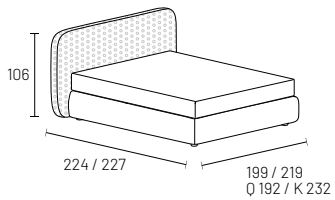

contenitore H 30 storage box H 30

rete inclusa
slat frame included

160x200
180x200
Q 153x203
K 193x203

contenitore/alzaletto H 30 storage box/easy bed H 30

rete inclusa
slat frame included

160x200
180x200
Q 153x203

Box Spring H 30 Box Spring H 30

box spring incluso
box spring included

160x200
180x200
Q 153x203
K 193x203

giroletto H 15 bed frame H 15

rete non inclusa - piede P2 o M2
slat frame not included - foot P2 or M2

RETE
SLAT

160x200
180x200
Q 153x203
K 193x203

giroletto H 30 bed frame H 30

rete non inclusa
slat frame not included

160x200
180x200
Q 153x203
K 193x203

contenitore H 30 storage box H 30

rete inclusa
slat frame included