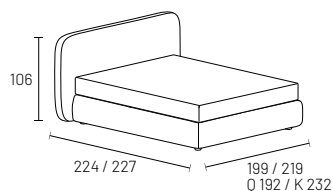

*altezza vano contenitore
*storage box height

Box Spring
Box Spring

*altezza box spring
*box spring height

HARI

HARI

HARI trapuntato | quilted

HARI

giroletto H 15 bed frame H 15

rete non inclusa - piede P2 o M2
slat frame not included - foot P2 or M2

RETE
SLAT

160x200
180x200
Q 153x203
K 193x203

giroletto H 30 bed frame H 30

rete non inclusa
slat frame not included

160x200
180x200
Q 153x203
K 193x203

contenitore H 30 storage box H 30

rete inclusa
slat frame included

160x200
180x200
Q 153x203
K 193x203

contenitore/alzaletto H 30 storage box/easy bed H 30

rete inclusa
slat frame included

160x200
180x200
Q 153x203