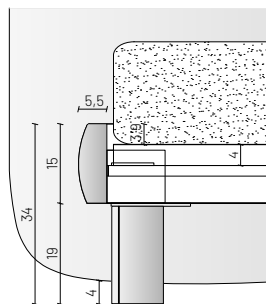

PIEDINI: piede P2 in plexiglass trasparente montato a 45° o piede M2 conico in metallo nero.

RIVESTIMENTO: sfoderabile in tessuto, ecopelle o pelle. La versione trapuntata è sfoderabile e disponibile solo in tessuto o ecopelle.

HEADBOARD: internal structure made of honeycomb wood and CARB-2 certified medium-density wood, upholstered with polyurethane foam and bonded fabric. The headboard in the quilted version features a front drop-shaped pattern.

BED FRAME: internal structure made of CARB-2 certified wood particle-board panels, padded with polyurethane foam and upholstered with bonded fabric. The model with a H 30 cm bed frame is fitted with concealed cylindrical feet, dia. 70 mm, made of anthracite-coloured plastic. The storage model is equipped with a bottom made of CARB-2 certified wood particle-board panels, 14 mm thick, in zenzero leather-effect melamine finish with black hard leather handle. Bed frame supplied with central crosspiece and support foot and is also fitted to accommodate two separate bed slats.

FEET: P2 clear Plexiglass foot assembled at 45° or conical black metal M2 foot.

UPHOLSTERY: removable in the fabric, similar leather or leather version. The quilted upholstery is removable and available only in fabric or similar leather.

giroletto H 15
bed frame H 15

piede P2
foot P2