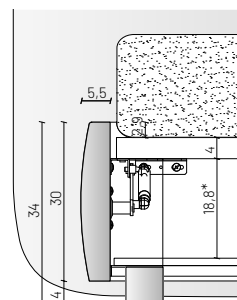

giroletto H 15
bed frame H 15

piede P2
foot P2

piede M2
foot M2

giroletto H 30
bed frame H 30

rete regolabile su tre altezze
adjustable slats on three heights

*posizione rete
*position of slat frame

contenitore
storage box

*altezza vano contenitore
*storage box height

Box Spring
Box Spring

*altezza box spring
*box spring height

HARI

HARI

HARI trapuntato | quilted

HARI

giroletto H 15 bed frame H 15

rete non inclusa - piede P2 o M2
slat frame not included - foot P2 or M2

RETE
SLAT

160x200
180x200
Q 153x203
K 193x203

giroletto H 30 bed frame H 30

rete non inclusa
slat frame not included

160x200
180x200
Q 153x203
K 193x203