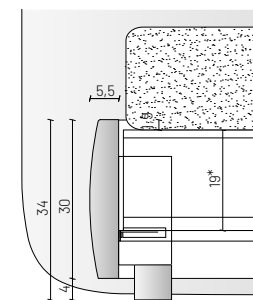

giroletto H 15
bed frame H 15

piede P2
foot P2

piede M2
foot M2

giroletto H 30
bed frame H 30

rete regolabile su tre altezze
adjustable slats on three heights

*posizione rete
*position of slat frame

contenitore
storage box

*altezza vano contenitore
*storage box height

Box Spring
Box Spring

*altezza box spring
*box spring height

HARI

HARI

HARI trapuntato | quilted

HARI

giroletto H 15 bed frame H 15

rete non inclusa - piede P2 o M2
slat frame not included - foot P2 or M2

RETE
SLAT

160x200
180x200
Q 153x203
K 193x203

giroletto H 30 bed frame H 30

rete non inclusa
slat frame not included

160x200
180x200
Q 153x203
K 193x203