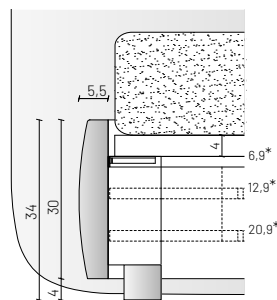

giroletto H 15
bed frame H 15

piede P2
foot P2

piede M2
foot M2

giroletto H 30
bed frame H 30

rete regolabile su tre altezze
adjustable slats on three heights

*posizione rete
*position of slat frame

contenitore
storage box

*altezza vano contenitore
*storage box height

Box Spring
Box Spring

*altezza box spring
*box spring height

HARI

HARI

HARI trapuntato | quilted

HARI

giroletto H 15 bed frame H 15

rete non inclusa - piede P2 o M2
slat frame not included - foot P2 or M2

RETE
SLAT

160x200
180x200
Q 153x203
K 193x203

giroletto H 30 bed frame H 30

rete non inclusa
slat frame not included

160x200
180x200
Q 153x203
K 193x203