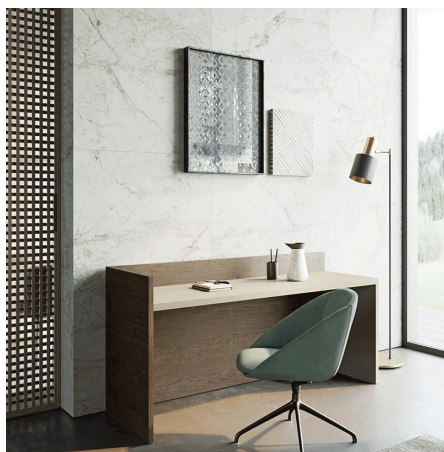

Poltrone

Le Mans

La poltrona Le Mans è stata ispirata dalle scocche comode e avvolgenti delle sedute delle automobili da corsa, trasformate in arredo da casa dal design di Matteo Zorzenoni. Ha un basamento fisso a quattro gambe o centrale girevole e può essere personalizzata con il retro dello schienale in finitura diversa da quella del fronte.

POLTRONA CON BASAMENTO IN LEGNO FISSO

Questa versione della poltrona Le Mans è caratterizzata da quattro gambe in legno, disponibili in varie finiture, slanciate e leggermente inclinate verso la seduta per accoglierla.

POLTRONA CON BASAMENTO IN METALLO GIREVOLE

È la versione della poltrona Le Mans immaginata appositamente per accompagnarsi allo scrittoio di casa, grazie al suo basamento centrale girevole, disponibile verniciato nero.