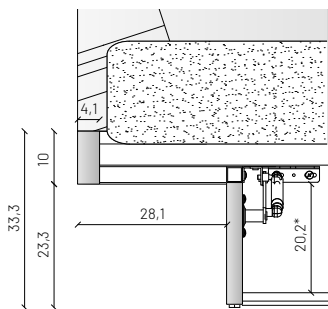

# KIRU

R&D Dall'Agnese

**TESTIERA:** struttura realizzata con legno di media densità CARB-2 impiallacciato tinto nelle finiture essenza. Lato frontale sfaccettato con continuità del senso vena.  
**GIROLETTO:** struttura interna realizzata con legno massiccio di frassino impiallacciato tinto nelle finiture essenza. Nella versione con contenitore la struttura è realizzata in pannelli sp. 30 mm laccati opaco nero e il fondo è realizzato con pannelli di particelle legnose certificati CARB-2 sp. 14 mm in finitura melaminico effetto pelle zenzero e maniglia in cuoio nero. Il giroletto non è adatto a supportare reti di altezza superiore ai 40 mm, o reti singole. Il giroletto è dotato di serie di traversa centrale con piede di supporto.  
**PIEDINI:** piede in legno massello di frassino tinto nelle finiture essenza con struttura interna in metallo.

**HEADBOARD:** structure made of veneered CARB-2 medium-density wood varnished in all the wooden finishes. Multifaceted front with continuous wood grain direction.  
**BED FRAME:** internal structure made of veneered solid ash wood varnished in all the wooden finishes. The storage version is fitted with a structure made of 30 mm black matt lacquered panels and a bottom made of CARB-2 certified wood particle-board panels, 14 mm thick, in zenzero leather-effect melamine finish with black hard leather handle. The bed frame is not suitable for supporting bed slats over 40 mm high or single slats. Bed frame supplied with central crosspiece and support foot.  
**FEET:** foot made of solid ash wood varnished in all the wooden finishes with metal internal structure.

## giroletto H 5 bed frame H 5

giroletto in legno  
wooden bed frame

## giroletto H 10 bed frame H 10

contenitore  
storage box

\*altezza vano contenitore  
\*storage box height