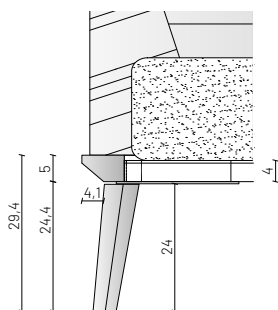

# KIRU

R&D Dall'Agnese

**TESTIERA:** struttura realizzata con legno di media densità CARB-2 impiallacciato tinto nelle finiture essenza. Lato frontale sfaccettato con continuità del senso vena.  
**GIROLETTO:** struttura interna realizzata con legno massiccio di frassino impiallacciato tinto nelle finiture essenza. Nella versione con contenitore la struttura è realizzata in pannelli sp. 30 mm laccati opaco nero e il fondo è realizzato con pannelli di particelle legnose certificati CARB-2 sp. 14 mm in finitura melaminico effetto pelle zenzero e maniglia in cuoio nero. Il giroletto non è adatto a supportare reti di altezza superiore ai 40 mm, o reti singole. Il giroletto è dotato di serie di traversa centrale con piede di supporto.  
**PIEDINI:** piede in legno massello di frassino tinto nelle finiture essenza con struttura interna in metallo.

**HEADBOARD:** structure made of veneered CARB-2 medium-density wood varnished in all the wooden finishes. Multifaceted front with continuous wood grain direction.  
**BED FRAME:** internal structure made of veneered solid ash wood varnished in all the wooden finishes. The storage version is fitted with a structure made of 30 mm black matt lacquered panels and a bottom made of CARB-2 certified wood particle-board panels, 14 mm thick, in zenzero leather-effect melamine finish with black hard leather handle. The bed frame is not suitable for supporting bed slats over 40 mm high or single slats. Bed frame supplied with central crosspiece and support foot.  
**FEET:** foot made of solid ash wood varnished in all the wooden finishes with metal internal structure.

## giroletto H 5 bed frame H 5

giroletto in legno  
wooden bed frame

## giroletto H 5 bed frame H 5

rete non inclusa  
slat frame not included

RETE  
SLAT

160x200

180x200