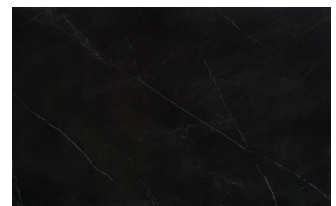

ossido ottone

ossido bronzo

Stoneware

STONEWARE

Matt stoneware

Azalai nero

Jasper moka

Storm grigio