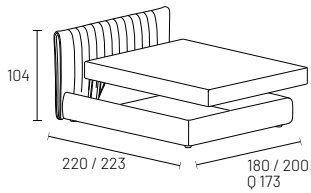

*altezza vano contenitore
*storage box height

Box Spring
Box Spring

*altezza box spring
*box spring height

GOOSE

giroletto H 15 bed frame H 15

rete non inclusa - piede P2 o M2
slat frame not included - foot P2 or M2

RETE
SLAT

160x200
180x200
Q 153x203
K 193x203

giroletto H 30 bed frame H 30

rete non inclusa
slat frame not included

160x200
180x200
Q 153x203
K 193x203

contenitore H 30 storage box H 30

rete inclusa
slat frame included

160x200
180x200
Q 153x203
K 193x203

contenitore/alzaletto H 30 storage box/easy bed H 30

rete inclusa
slat frame included

160x200
180x200
Q 153x203

Box Spring H 30 Box Spring H 30

box spring incluso
box spring included