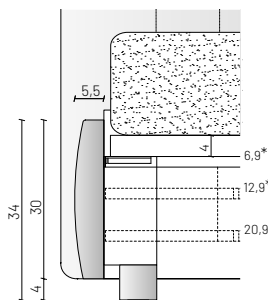

giroletto H 15
bed frame H 15

piede P2
foot P2

piede M2
foot M2

giroletto H 30
bed frame H 30

rete regolabile su tre altezze
adjustable slats on three heights

*posizione rete
*position of slat frame

contenitore
storage box

*altezza vano contenitore
*storage box height

Box Spring
Box Spring

*altezza box spring
*box spring height

GOOSE

giroletto H 15 bed frame H 15

rete non inclusa - piede P2 o M2
slat frame not included - foot P2 or M2

RETE
SLAT

160x200
180x200
Q 153x203
K 193x203

giroletto H 30 bed frame H 30

rete non inclusa
slat frame not included

160x200
180x200
Q 153x203
K 193x203

contenitore H 30 storage box H 30

rete inclusa
slat frame included