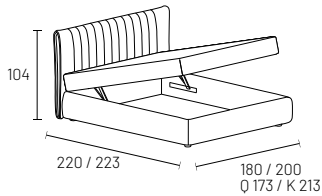

*altezza vano contenitore
*storage box height

Box Spring
Box Spring

*altezza box spring
*box spring height

GOOSE

giroletto H 15 bed frame H 15

rete non inclusa - piede P2 o M2
slat frame not included - foot P2 or M2

RETE
SLAT

160x200
180x200
Q 153x203
K 193x203

giroletto H 30 bed frame H 30

rete non inclusa
slat frame not included

160x200
180x200
Q 153x203
K 193x203

contenitore H 30 storage box H 30

rete inclusa
slat frame included

160x200
180x200
Q 153x203
K 193x203

contenitore/alzaletto H 30 storage box/easy bed H 30

rete inclusa
slat frame included

160x200
180x200
Q 153x203

Box Spring H 30 Box Spring H 30

box spring incluso
box spring included