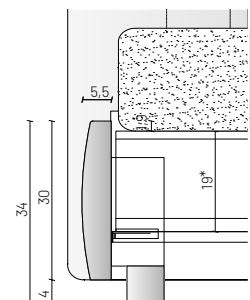

giroletto H 15
bed frame H 15

piede P2
foot P2

piede M2
foot M2

giroletto H 30
bed frame H 30

rete regolabile su tre altezze
adjustable slats on three heights

*posizione rete
*position of slat frame

contenitore
storage box

*altezza vano contenitore
*storage box height

Box Spring
Box Spring

*altezza box spring
*box spring height

GOOSE

giroletto H 15 bed frame H 15

rete non inclusa - piede P2 o M2
slat frame not included - foot P2 or M2

RETE
SLAT

160x200
180x200
Q 153x203
K 193x203

giroletto H 30 bed frame H 30

rete non inclusa
slat frame not included

160x200
180x200
Q 153x203
K 193x203

contenitore H 30 storage box H 30

rete inclusa
slat frame included