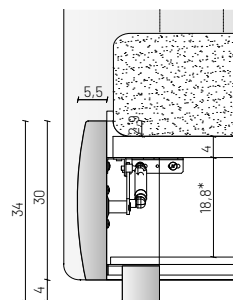

giroletto H 15
bed frame H 15

piede P2
foot P2

piede M2
foot M2

giroletto H 30
bed frame H 30

rete regolabile su tre altezze
adjustable slats on three heights

*posizione rete
*position of slat frame

contenitore
storage box

*altezza vano contenitore
*storage box height

Box Spring
Box Spring

*altezza box spring
*box spring height

GOOSE

giroletto H 15 bed frame H 15

rete non inclusa - piede P2 o M2
slat frame not included - foot P2 or M2

RETE
SLAT

160x200
180x200
Q 153x203
K 193x203

giroletto H 30 bed frame H 30

rete non inclusa
slat frame not included

160x200
180x200
Q 153x203
K 193x203

contenitore H 30 storage box H 30

rete inclusa
slat frame included