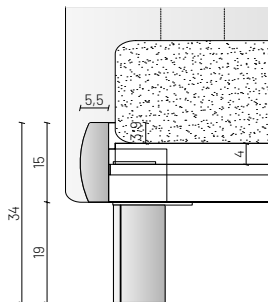

PIEDINI: piede P2 in plexiglass trasparente montato a 45° o piede M2 conico in metallo nero.

RIVESTIMENTO: sfoderabile in tessuto o ecopelle trapuntato verticale. I dettagli laterali potranno essere in tinta o a contrasto.

HEADBOARD: internal structure made of CARB-2 certified wood particle-board panels, padded with polyurethane foam and upholstered with bonded fabric. Headboard padded with wadding, enriched by vertical quilting.

BED FRAME: internal structure made of CARB-2 certified wood particle-board panels, padded with polyurethane foam and upholstered with bonded fabric. The model with a H 30 cm bed frame is fitted with concealed cylindrical feet, dia. 70 mm, made of anthracite-coloured plastic. The storage model is equipped with a bottom made of CARB-2 certified wood particle-board panels, 14 mm thick, in zenzero leather-effect melamine finish with black hard leather handle. Bed frame supplied with central crosspiece and support foot and is also fitted to accommodate two separate bed slats.

FEET: P2 clear Plexiglass foot assembled at 45° or conical black metal M2 foot.

UPHOLSTERY: removable in fabric or similar leather with vertical quilting. The side details can be matching or required in a contrasting finish.

giroletto H 15
bed frame H 15

piede P2
foot P2