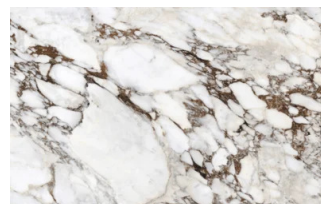

Breche capraia

Glasses

TRASPARENT GLASSES

Trasparent glasses