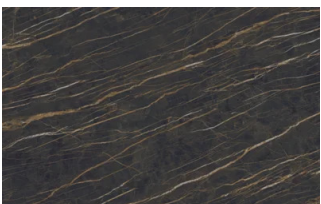

Glossy stoneware

Noir desir