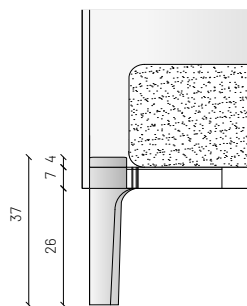

GIROLETTO: struttura interna realizzata con sagomato in legno massiccio di frassino impiallacciato tinto nelle finiture essenza, completata superiormente con un profilo in poliuretano espanso. Il giroletto è dotato di serie di traversa centrale con piede di supporto ed è predisposto anche per l'alloggiamento di reti divisibili.

PIEDINI: piede sagomato in legno massello tinto nelle finiture essenza.

RIVESTIMENTO: cuscino sfoderabile in tessuto, ecopelle o pelle. Rivestimento giroletto non sfoderabile in tessuto, ecopelle o pelle.

HEADBOARD: cushions in polyurethane foam upholstered with bonded fabric.

SHELL: internal structure made of medium-density wood upholstered with Vintage or Vintage intreccio similar leather.

BED FRAME: internal structure made of shaped veneered solid ash wood varnished in all the wooden finishes, completed on the top with a polyurethane foam profile. Bed frame supplied with central crosspiece and support foot and is also fitted to accommodate two separate bed slats.

FEET: shaped foot in solid wood varnished in all the wooden finishes.

UPHOLSTERY: cushion with removable fabric, similar leather or leather upholstery. Bed frame upholstery in fabric, similar leather or leather - not removable.

giroletto H 11
bed frame H 11

giroletto in legno e tessuto
wooden and padded bed frame