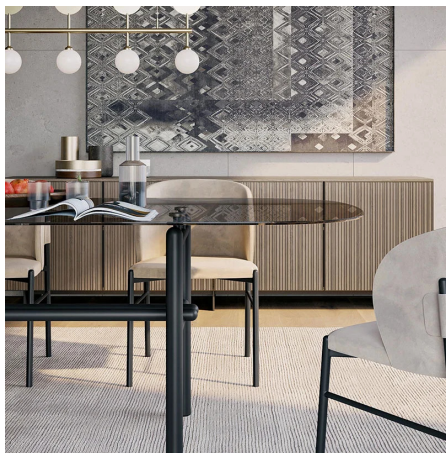

Tavoli

Supernova

Un tavolo rettangolare con piano in vetro e angoli stondati che ricrea la raffinata e ordinata atmosfera degli anni Trenta, ideato da Signorotto&Partners. Fa parte di un'intera famiglia, della quale porta il nome: Supernova.

BASE IN TUBI DI METALLO

Il tavolo Supernova è sorretto da un rigoroso basamento di tubi tondi, il quale culmina in testine arrotondate. Queste sono ben visibili grazie al piano trasparente realizzato in vetro, disponibile anche in finitura trasparente bronzo, grigio o laccato.

PIANO IN VETRO

Il piano in vetro del tavolo Supernova ha una forma rettangolare bombata che richiama quella dei tubi e allo stesso tempo addolcisce l'insieme.

SEDIE SUPERNOVA

Le sedie Supernova sono progettate con sedute e schienali accoglienti e con proporzioni e altezza ideali per accompagnare il tavolo Supernova. Ripropongono lo stesso gusto nelle raffinate gambe in tondino di metallo dalla testa arrotondata.