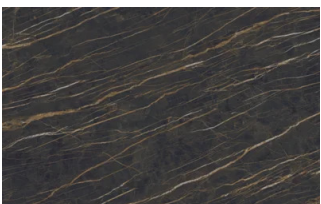

Blu cobalto

Oceano

Grigio antracite

Nero

SUPERFICI UP

Laccati effetto cemento

Perla

Argilla

ESSENZE 2

Essenze 2

Noce canaletto

Rovere termotrattato

Gres

GRES

Gres opachi

Azalai nero

Jasper moka

Storm grigio

Storm nero

Senda grigio

Pacific bianco

Gres lucidi

Noir desir

Calacatta oro

Metalli

METALLI 1

Metalli 1

Nero

Titanio

Brown

METALLI 2

Metalli 2