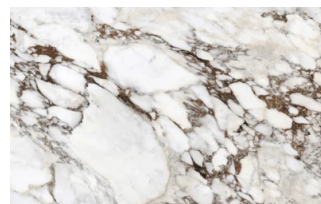

ESSENZE 2

Essenze 2

Noce canaletto

Rovere termotrattato

Gres

GRES

Gres opachi

Azalai nero

Jasper moka

Storm grigio

Storm nero

Senda grigio

Pacific bianco

Gres lucidi

Noir desir

Calacatta oro