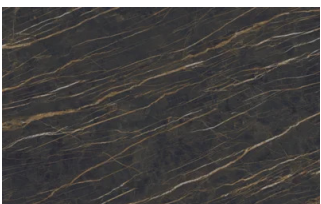

Oceano

Grigio antracite

Nero

SUPERFICI UP

Laccati effetto cemento

Perla

Argilla

Grafite

Essenze 2

Noce canaletto

Rovere termotrattato

Gres

GRES

Gres opachi

Azalai nero

Jasper moka

Storm grigio

Storm nero

Senda grigio

Pacific bianco

Gres lucidi

Noir desir

Calacatta oro

Breche capraia

Vetri

VETRI LACCATI

Vetri laccati

Bianco

Ghiaccio

Sabbia

Panna

Crema